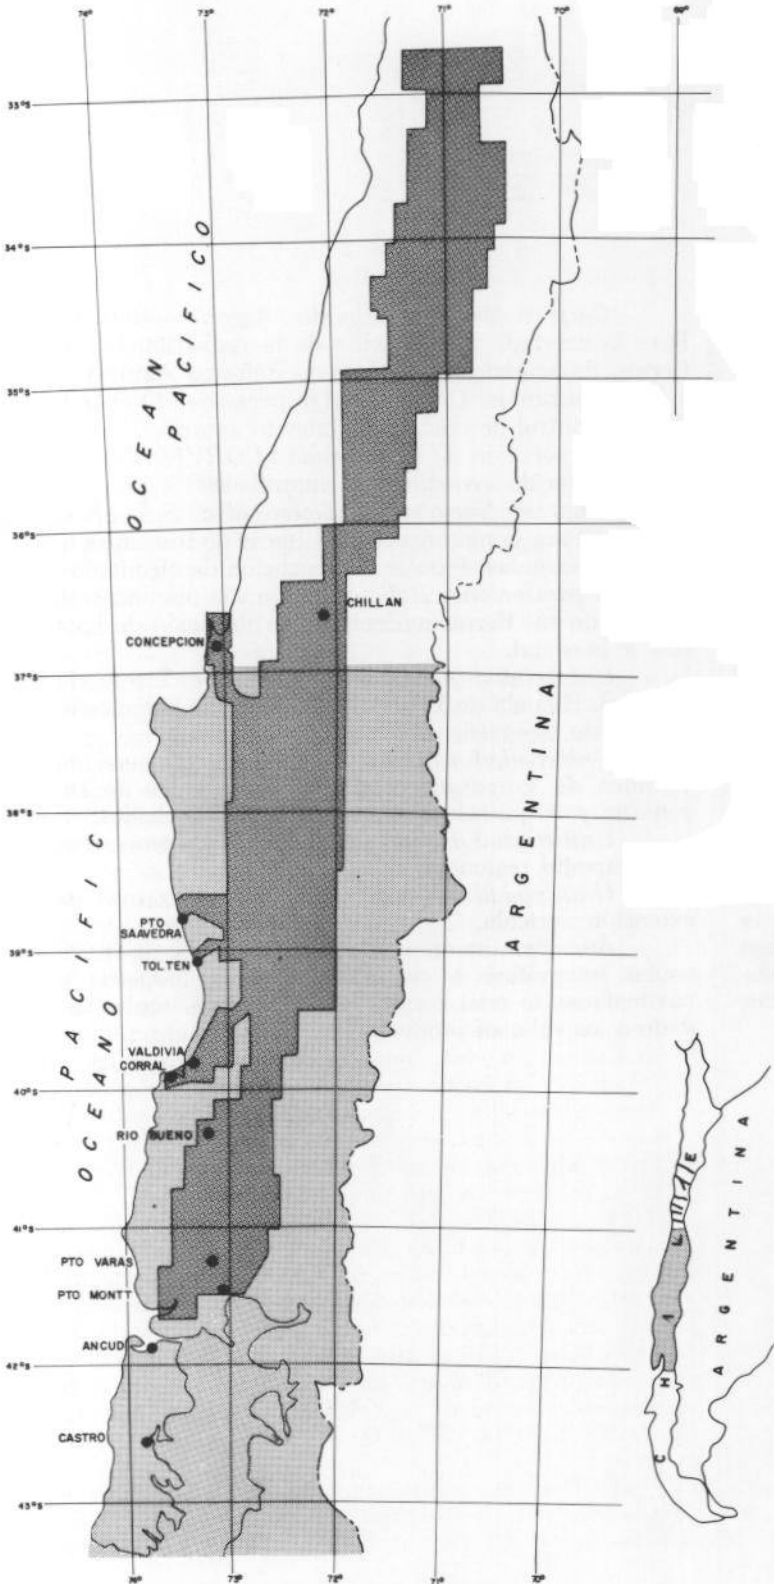

AERIAL PHOTOGRAPHY  
FOTOGRAFIA AEREA

CENTRAL VALLEY MAP  
MAPA DEL VALLE CENTRAL

CENTRAL VALLEY PHOTOGRAPHY  
1:50,000 SCALE  
1:20,000 SCALE  
1:10,000 SCALE

FOTOGRAFIA VALLE CENTRAL  
 ESCALA 1:50.000  
 ESCALA 1:20.000  
 ESCALA 1:10.000

NORTHERN VALLEY MAP  
MAPA DEL VALLE NORTE

PRINCIPAL TRANSVERSE VALLEYS  
NORTH OF 32°30'S, LATITUDE  
1:30,000 SCALE

VALLEES TRANSVERSALES PRINCIPALES  
AL NORTE DE LA LATITUD 32° 30'  
ESCALA 1:30.000

Fig. 2—Mapa del Area Cubierta con Fotografías Aéreas