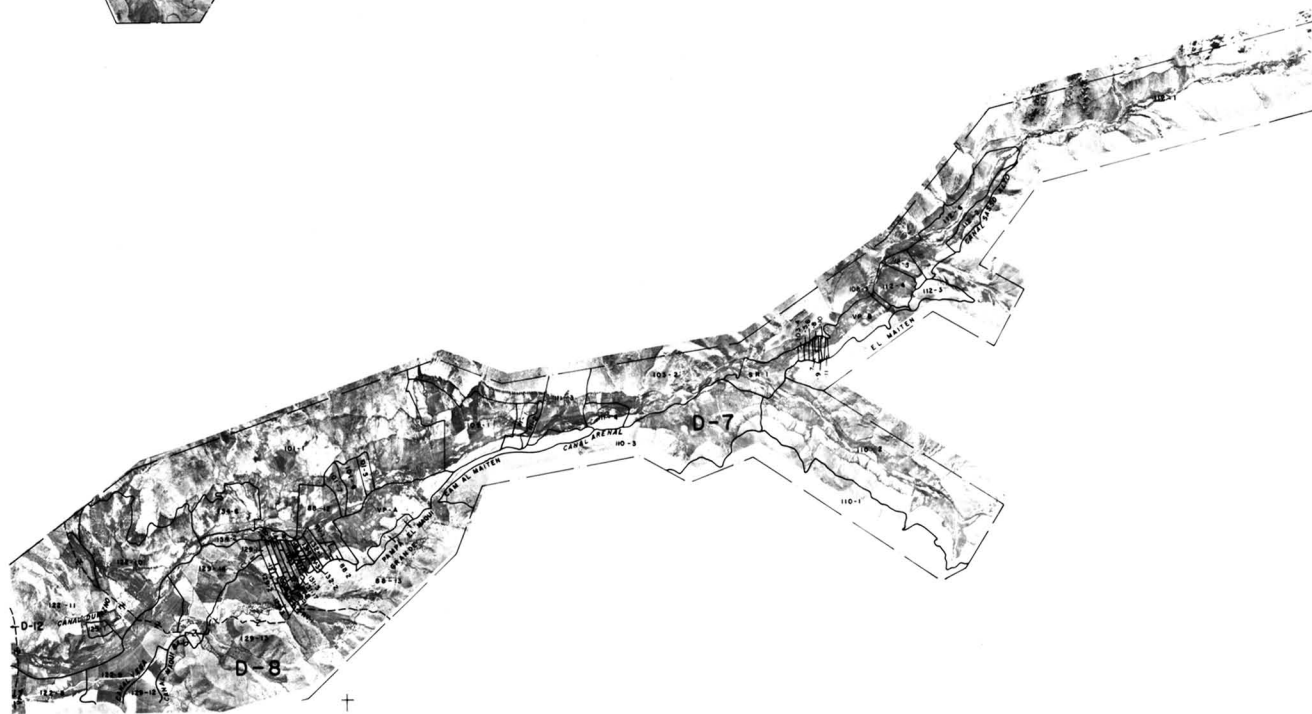

**VALLE LIMARI
Nº14**

PROVINCIA DE COQUIMBO
COMUNA DE MONTE PATRIA

DISTRITO 6

VP-A Mz 68
VP-B Mz 78
VP-C Mz 78

DISTRITO 7

DISTRITO 8

RV-1 Mz 131

DISTRITO 12

VP-A Mz 127

VALLE LIMARI
VALLE LIMARI

Escala 1:90.000

ESCALA 1:90.000

PROVINCIA	COQUIMBO
COMUNATO	MONTE PATRIA
DISTRITOS	5-6-7-8-12