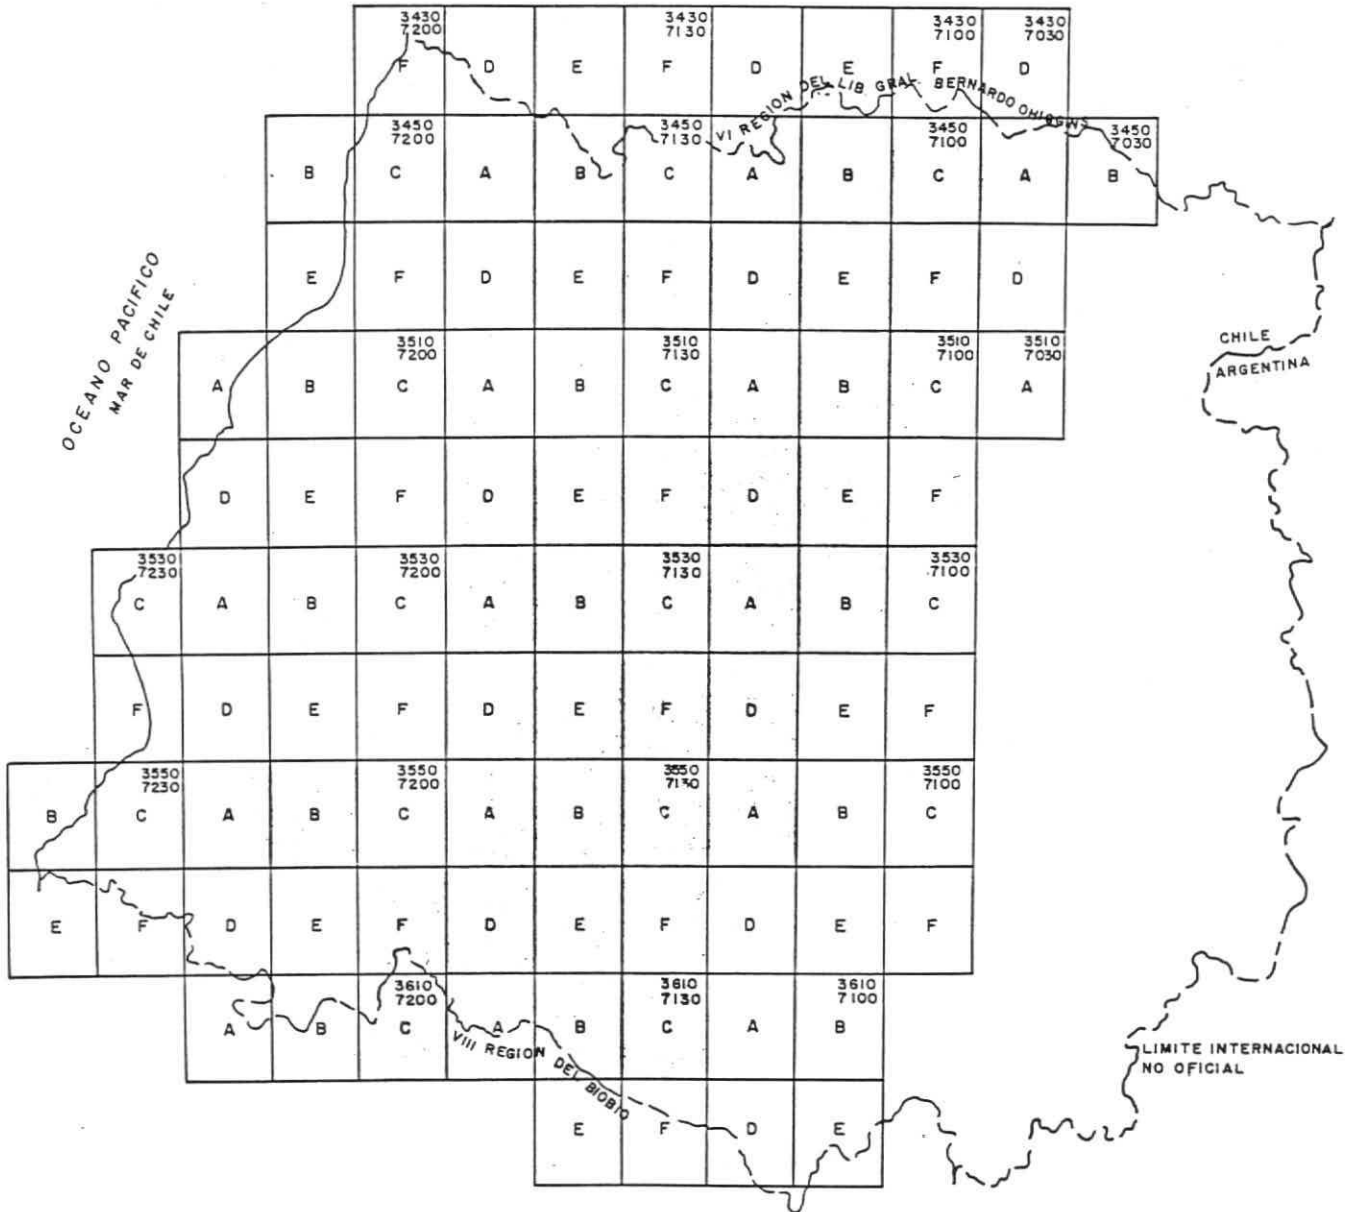

INDICE DE MOSAICOS . VII REGION DEL MAULE

ESCALA APROXIMADA 1:1.300.000