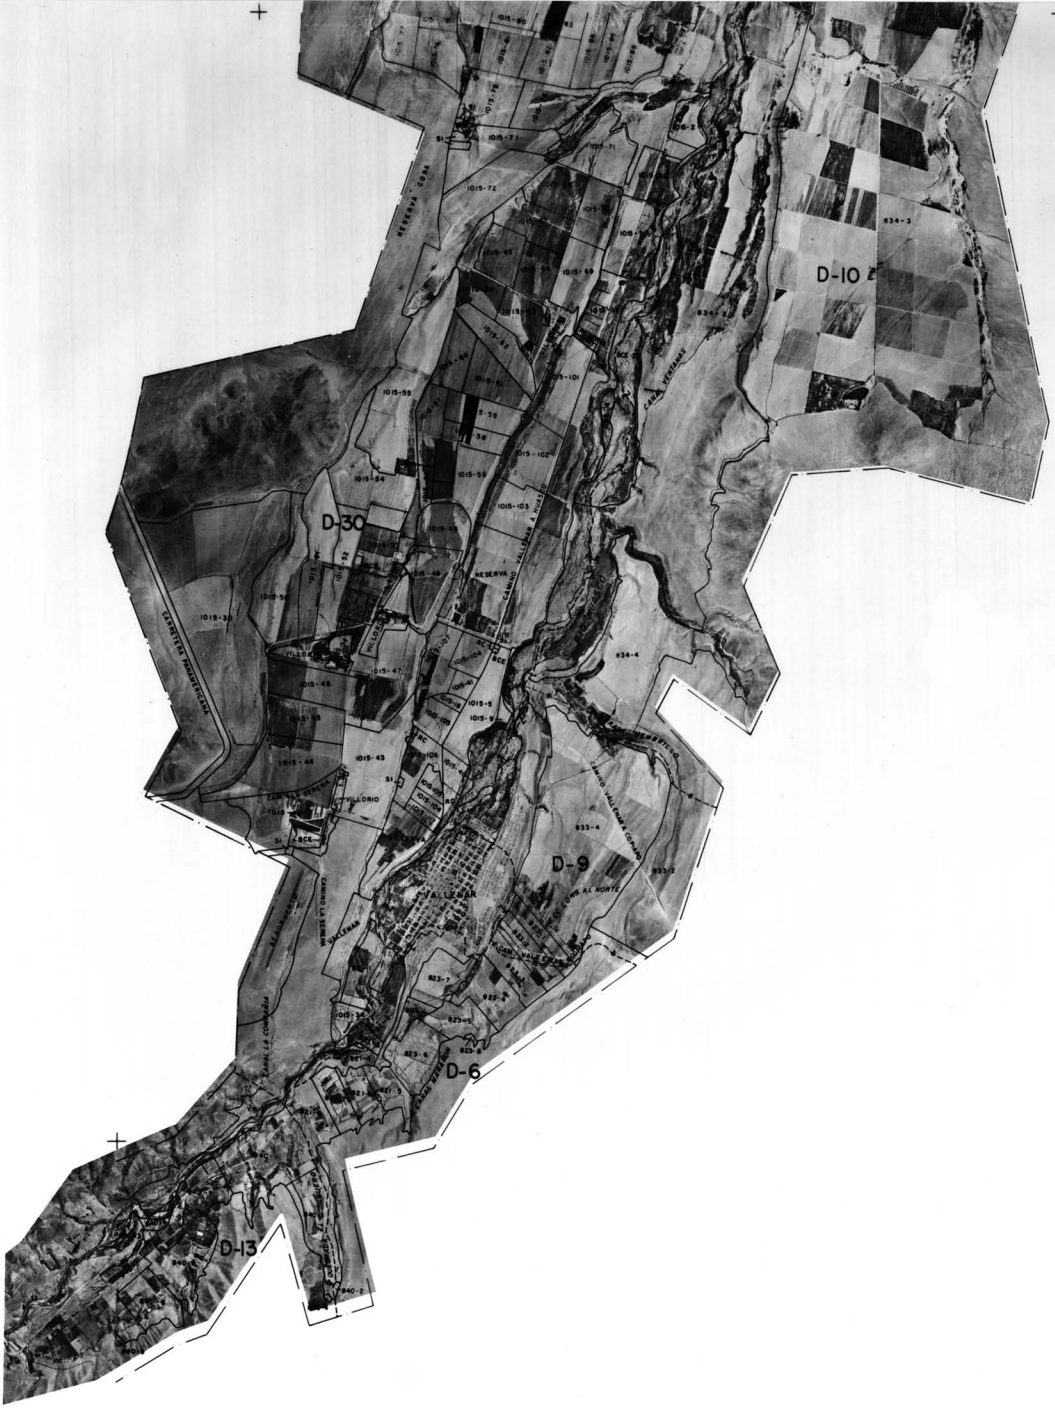

VALLE Nº 13

PROVINCIA DE ATACAMA

COMUNA DE VALLENAR

Distrito 13

V.P.A. 840.41.841.842.1.814.
RV 840.13

VALLE HUASCO
VALLE HUASCO

Escala 1: 50 000

ESCALA 1: 50 000

PROVINCIA	ATACAMA
COMUNA	VALLENAR
DISTRITOS	6-9-10-13-30

INDICE DE LAS HOJAS
INDICE DE LAS HOJAS